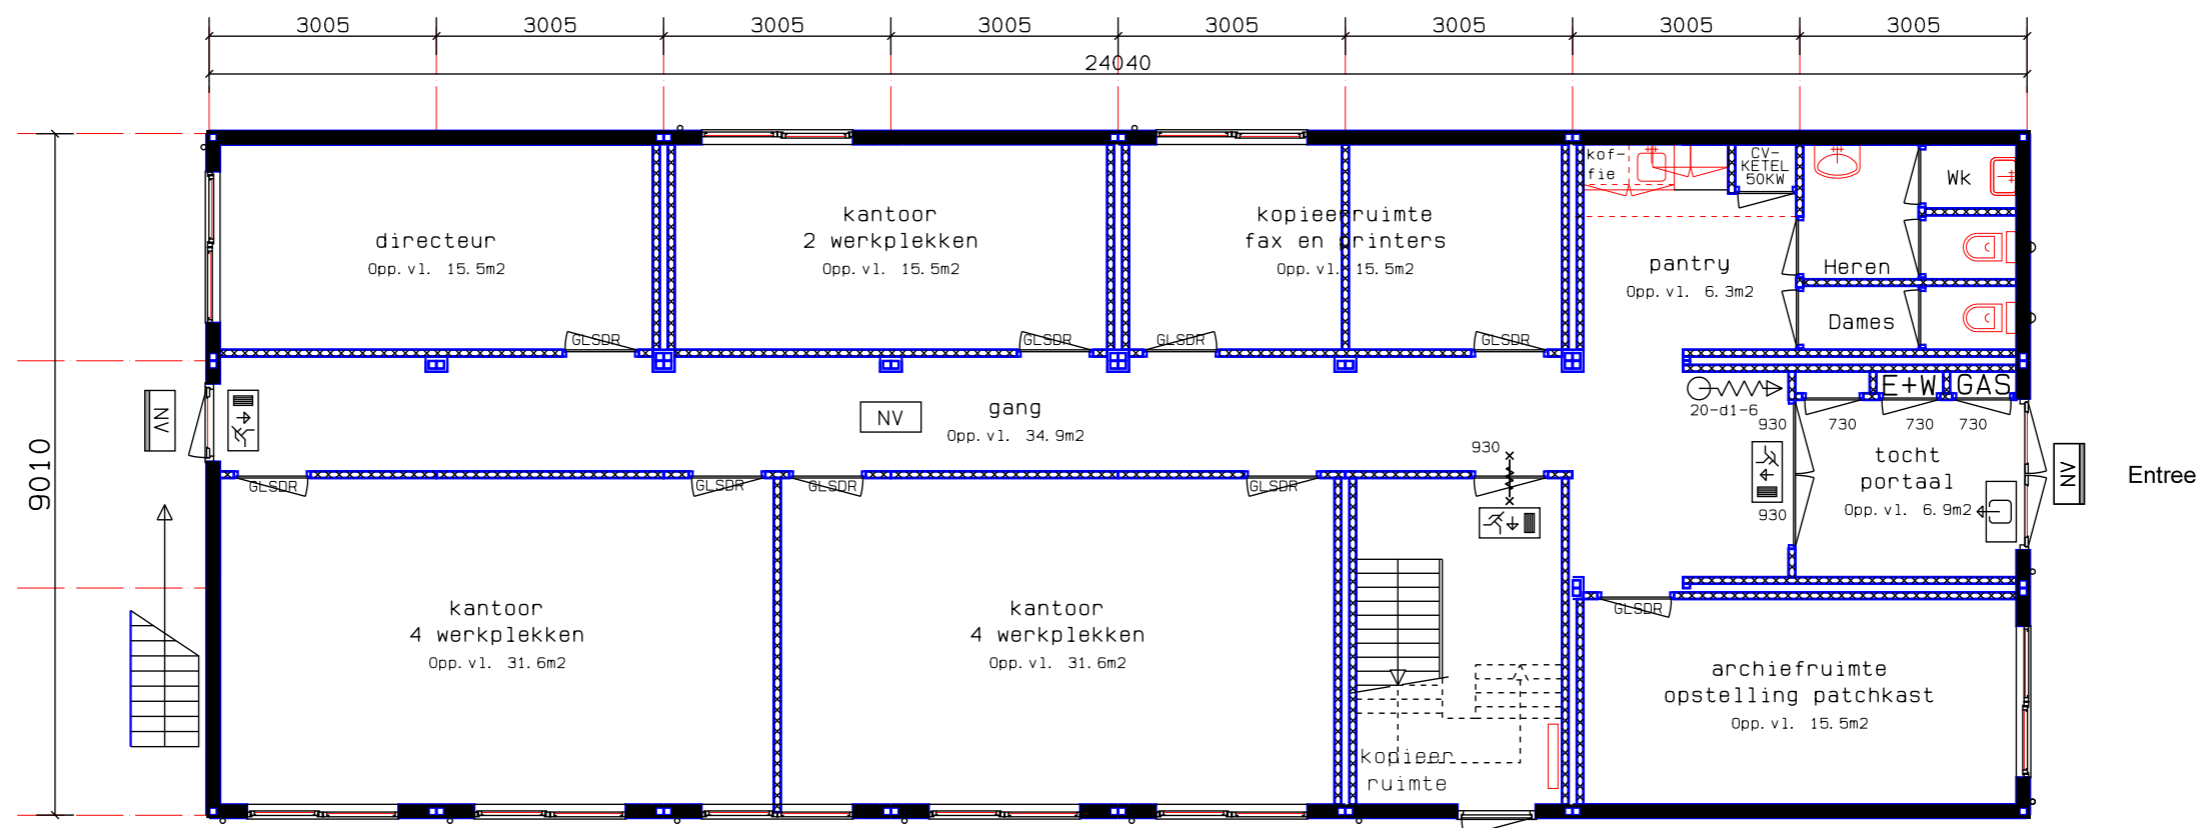

Plattegrond - 1e verdieping

Plattegrond - begane grond

Plattegrond TEKENING

WAGENBOUW

Rivierdijk 2, Sliedrecht
Postbus 98, 3360 AB, Sliedrecht

Tel: 0184-411766
Fax: 0184-420075

E-mail: info@wagenbouw.nl
Internet: www.wagenbouw.nl