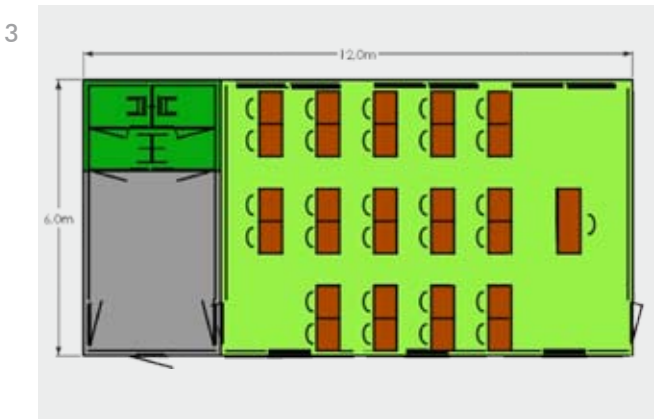

WAGENBOUW

1. Voor basisschool Anne de Vries in Sliedrecht plaatsten we twee extra klaslokalen, zodat zij snel de leerlingtoestroom konden huisvesten.
2. Het interieur van één van de klaslokalen van basisschool Anne de Vries.
3. De plattegrond van één leslokaal met een traditionele lesopstelling als voorbeeld. Leerlingen komen via de gang binnen en kunnen daar hun jassen ophangen. Aan de achterkant van het lokaal is een nooduitgang.

OVER WAGENBOUW

Als familiebedrijf is Wagenbouw uitgegroeid tot een vooraanstaand partner in prefab bouwen. Onze basis rust op meer dan 55 jaar ervaring en grondige kennis van het vak. We combineren innovatieve bouwmethoden met degelijk vakmanschap. We bieden doordachte oplossingen voor tijdelijke en permanente huisvestingsvragen. Flexibele en verplaatsbare gebouwen met een extreem korte bouwtijd. Met een hoge mate van kwaliteit, comfort en aanpasbaarheid. Of het nu gaat om nieuwbouw, vervanging of uitbreiding van kantoren, scholen of zorghuisvesting, prefab bouw beweegt moeiteloos met uw behoeften mee. Zo kunt u altijd snel inspelen op nieuwe omstandigheden.

CONTACT

Wagenbouw
John Ouburg, accountmanager onderwijs
Postbus 98
3360 AB Sliedrecht
telefoon 0184 41 17 66
j.ouburg@wagenbouw.nl
www.wagenbouw.nl